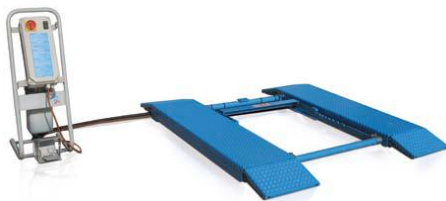

650189

Extra laag 100mm