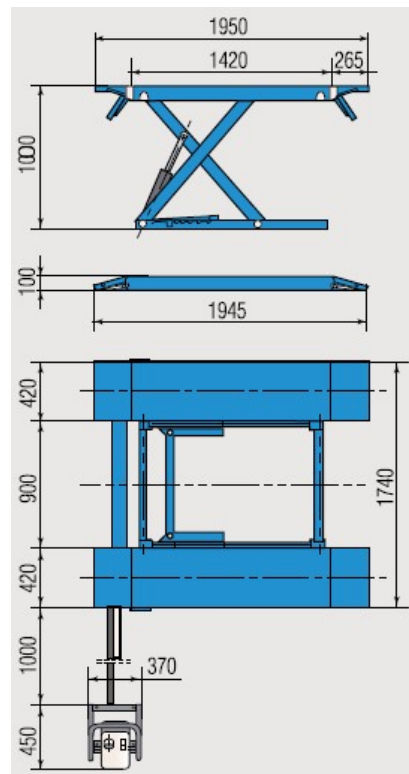

Technische gegevens:

**Hefvermogen** : 3.200 kg  
 Hefhoogte opbouw : 1.000 mm  
 Minimale hoogte opbouw : 100 mm  
 Lengte platformen : 1.420/1.950mm  
 Breedte platformen : 420 mm  
 Kleur : Ral 5015 blauw  
 Aandrijving elektro hydraulisch : 400V 3ph-2,6kW

**Mobiel en vast te gebruiken ideaal als extra hefbrug voor winter/zomer banden wissel seizoenen.**

Schaarhefbrug : RAV 1450 N

650189

Neuswiel met trekstang : RAV 1450 N A1

650185

	Omschrijving	Art.nr														
 <p data-bbox="384 674 475 701">650188</p> 	<p data-bbox="691 286 1305 313"><b>RAVAGLIOLI BANDENSERVICE HEFBRUG 1380</b></p> <p data-bbox="691 347 1329 526">Deze QUICK LIFT is voorzien van een krachtige pneumatische hefbalg die de brug snel op de vereiste hoogte brengt. Ruim hefplateau met op- en afritten welke die scharnierend zijn. Kompleet met 4 rubber opnameblokken. Robuuste constructie volgens de Europese veiligheidsnormen.</p> <p data-bbox="691 533 978 560"><b>Technische gegevens:</b></p> <table data-bbox="691 566 1273 772"> <tr> <td>Hefvermogen</td> <td>: 2.500 kg</td> </tr> <tr> <td>Hefhoogte</td> <td>: 505 mm</td> </tr> <tr> <td>Minimale hoogte</td> <td>: 90 mm</td> </tr> <tr> <td>Lengte platform</td> <td>: 1.300 mm</td> </tr> <tr> <td>Breedte</td> <td>: 1.850+350mm.</td> </tr> <tr> <td>Kleur</td> <td>: Ral 5015 blauw</td> </tr> <tr> <td>Werkdruk</td> <td>: 8 bar</td> </tr> </table> 	Hefvermogen	: 2.500 kg	Hefhoogte	: 505 mm	Minimale hoogte	: 90 mm	Lengte platform	: 1.300 mm	Breedte	: 1.850+350mm.	Kleur	: Ral 5015 blauw	Werkdruk	: 8 bar	<p data-bbox="1393 286 1489 313"><b>650188</b></p>
Hefvermogen	: 2.500 kg															
Hefhoogte	: 505 mm															
Minimale hoogte	: 90 mm															
Lengte platform	: 1.300 mm															
Breedte	: 1.850+350mm.															
Kleur	: Ral 5015 blauw															
Werkdruk	: 8 bar															