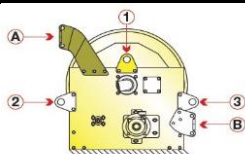

Raasm handbediende slanghaspels serie 700 voor grote slanglengtes zonder slang

	Bestel nummer	Slang capaciteit	Inlaat	Uitlaat	Slang doorlaat	Werk druk	Lucht	Water	Diesel HBO	Prijs	
	9774102	80m-1"	2"	2"	0	20 bar	x	x	x	1.638,00	
	Maximaal te monteren slanglengte <u>80 m 1"</u> - <u>45 m 1.1/2"</u> - <u>25 m 2"</u>										
	9774104	140m-1"	2"	2"	0	20 bar	x	x	x	1.824,00	
	Maximaal te monteren slanglengte <u>140 m 1"</u> - <u>80 m 1.1/2"</u> - <u>45 m 2"</u>										

Raasm elektrisch aangedreven 230 volt slanghaspels serie 700 voor grote slanglengtes zonder slang

	Bestel nummer	Slang capaciteit	Inlaat	Uitlaat	Slang doorlaat	Werk druk	Lucht	Water	Diesel HBO	Prijs	
	9774105	80m-1"	2"	2"	0	20 bar	x	x	x	2.132,00	
	Maximaal te monteren slanglengte <u>80 m 1"</u> - <u>45 m 1.1/2"</u> - <u>25 m 2"</u>										
	9774107	140m-1"	2"	2"	0	20 bar	x	x	x	2.341,00	
	Maximaal te monteren slanglengte <u>140 m 1"</u> - <u>80 m 1.1/2"</u> - <u>45 m 2"</u>										

Raasm elektrisch aangedreven 24 volt DC slanghaspels serie 700 voor grote slanglengtes zonder slang

	Bestel nummer	Slang capaciteit	Inlaat	Uitlaat	Slang doorlaat	Werk druk	Lucht	Water	Diesel HBO	Prijs	
	9774114	80m-1"	2"	2"	0	20 bar	x	x	x	3.253,00	
	Maximaal te monteren slanglengte <u>80 m 1"</u> - <u>45 m 1.1/2"</u> - <u>25 m 2"</u>										
	9774117	140m-1"	2"	2"	0	20 bar	x	x	x	x	
	Maximaal te monteren slanglengte <u>140 m 1"</u> - <u>80 m 1.1/2"</u> - <u>45 m 2"</u>										

Als optie zijn verschillende slanggeleiders leverbaar afhankelijk van haspel toepassing