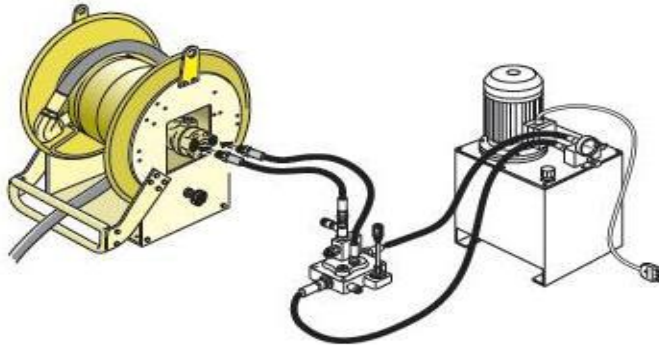

Haspel Service

Raasm open slanghaspel serie 617- 637 hydraulisch aangedreven, zonder slang

De hydraulisch slanghaspels worden aangedreven door een hydraulische pomp en schakelkast, deze behoren niet tot de levering. De maximum oliedruk bedraagt 170 bar.

Bestel nummer	Slang lengte	Inlaat	Uitlaat	Slang doorlaat	Werk druk				Vet	Prijs
9617400	0	1"	1"	0	400 bar				x	2.230,00
Maximaal te monteren slanglengte <u>50 m 1/2"</u>										
9617401	0	1"	1"	0	400 bar				x	2.464,00
Maximaal te monteren slanglengte <u>100 m 1/2"</u>										

Raasm open slanghaspel serie 618- 638 pneumatisch aangedreven, zonder slang

De pneumatische slanghaspels worden aangedreven door perslucht 2000 l/min met min. 7 bar werkdruk de luchtregelaar behoort niet tot de levering.