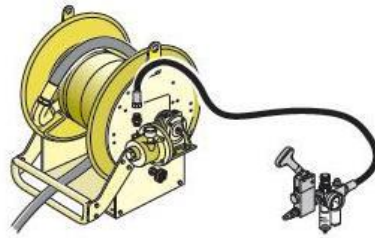

Haspel Service

Raasm open slanghaspel serie 618- 638 pneumatisch aangedreven, zonder slang

De pneumatische slanghaspels worden aangedreven door perslucht 2000 l/min met min. 7 bar werkdruk de luchtregelaar behoort niet tot de levering.

Bestel nummer	Slang lengte	Inlaat	Uitlaat	Slang doorlaat	Werk druk	Lucht	Water	Diesel HBO		Prijs
9617102	0	1"	1"	0	20 bar	x	x	x		3.422,00
Maximaal te monteren slanglengte <u>50 m 1/2"</u> - <u>30 m 3/4"</u> - <u>20 m 1"</u>										
9617103	0	1"	1"	0	20 bar	x	x	x		3.515,00

Maximaal te monteren slanglengte 100 m 1/2" - 60 m 3/4" - 40 m 1"