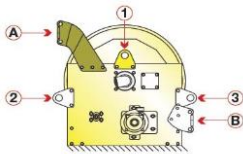

Haspel Service

Raasm hydraulisch aangedreven slanghaspels serie 700 voor grote slanglengtes zonder slang

	Bestel nummer	Slang capaciteit	Inlaat	Uitlaat	Slang doorlaat	Werk druk	Lucht	Water	Diesel HBO	Prijs
	9774108	80m-1"	2"	2"	0	20 bar	x	x	x	2.106,00
Maximaal te monteren slanglengte <u>80 m 1"</u> - <u>45 m 1.1/2"</u> - <u>25 m 2"</u>										
9774110	140m-1"	2"	2"	0	20 bar	x	x	x	2.313,00	
Maximaal te monteren slanglengte <u>140 m 1"</u> - <u>80 m 1.1/2"</u> - <u>45 m 2"</u>										

Raasm pneumatisch aangedreven slanghaspels serie 700 voor grote slanglengtes zonder slang

	Bestel nummer	Slang capaciteit	Inlaat	Uitlaat	Slang doorlaat	Werk druk	Lucht	Water	Diesel HBO	Prijs
	9774111	80m-1"	2"	2"	0	20 bar	x	x	x	2.328,00
Maximaal te monteren slanglengte <u>80 m 1"</u> - <u>45 m 1.1/2"</u> - <u>25 m 2"</u>										
9774113	140m-1"	2"	2"	0	20 bar	x	x	x	2.547,00	
Maximaal te monteren slanglengte <u>140 m 1"</u> - <u>80 m 1.1/2"</u> - <u>45 m 2"</u>