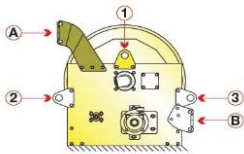

Haspel Service

Raasm elektrisch aangedreven 230 volt slanghaspels serie 700 voor grote slanglengtes zonder slang

	Bestel nummer	Slang lengte	Inlaat	Uitlaat	Slang doorlaat	Werk druk				Olie	Prijs
	9774126	0	2"	2"	0	70 bar				x	2.157,00
	Maximaal te monteren slanglengte <u>80 m 1"</u> - <u>45 m 1.1/2"</u> - <u>25 m 2"</u>										
	9774128	0	2"	2"	0	70 bar				x	2.337,00
Maximaal te monteren slanglengte <u>140 m 1"</u> - <u>80 m 1.1/2"</u> - <u>45 m 2"</u>											

Raasm elektrisch aangedreven 24 volt DC slanghaspels serie 700 voor grote slanglengtes zonder slang

	Bestel nummer	Slang lengte	Inlaat	Uitlaat	Slang doorlaat	Werk druk				Olie	Prijs
	9774123	0	2"	2"	0	70 bar				x	2.132,00
	Maximaal te monteren slanglengte <u>80 m 1"</u> - <u>45 m 1.1/2"</u> - <u>25 m 2"</u>										
	9774125	0	2"	2"	0	70 bar				x	2.366,00
Maximaal te monteren slanglengte <u>140 m 1"</u> - <u>80 m 1.1/2"</u> - <u>45 m 2"</u>											

Als optie zijn verschillende slanggeleiders leverbaar afhankelijk van haspel toepassing

Raasm hydraulisch aangedreven slanghaspels serie 700 voor grote slanglengtes zonder slang

	Bestel nummer	Slang lengte	Inlaat	Uitlaat	Slang doorlaat	Werk druk				Olie	Prijs
	9774129	0	2"	2"	0	70 bar				x	2.353,00
	Maximaal te monteren slanglengte <u>80 m 1"</u> - <u>45 m 1.1/2"</u> - <u>25 m 2"</u>										
	9774131	0	2"	2"	0	70 bar				x	2.571,00
Maximaal te monteren slanglengte <u>140 m 1"</u> - <u>80 m 1.1/2"</u> - <u>45 m 2"</u>											

Raasm pneumatisch aangedreven slanghaspels serie 700 voor grote slanglengtes zonder slang

	Bestel nummer	Slang lengte	Inlaat	Uitlaat	Slang doorlaat	Werk druk				Olie	Prijs
	9774132	0	2"	2"	0	70 bar				x	3.277,00
	Maximaal te monteren slanglengte <u>80 m 1"</u> - <u>45 m 1.1/2"</u> - <u>25 m 2"</u>										
	9774134	0	2"	2"	0	70 bar				x	3.537,00
Maximaal te monteren slanglengte <u>140 m 1"</u> - <u>80 m 1.1/2"</u> - <u>45 m 2"</u>