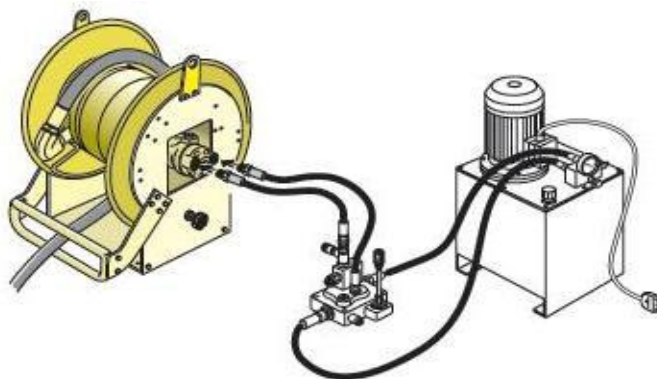

Als optie zijn verschillende slanggeleiders leverbaar afhankelijk van haspel toepassing

Raasm open slanghaspel serie 617- 637 hydraulisch aangedreven, zonder slang

De hydraulisch slanghaspels worden aangedreven door een hydraulische pomp en schakelkast, deze behoren niet tot de levering. De maximum oliedruk bedraagt 170 bar.