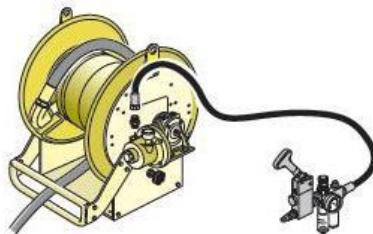

Bestel nummer	Slang lengte	Inlaat	Uitlaat	Slang doorlaat	Werk druk				Vet	Prijs
9617402	0	1"	1"	0	400 bar				x	3.324,00
Maximaal te monteren slanglengte <u>50 m 1/2"</u>										
9617403	0	1"	1"	0	400 bar				x	3.556,00
Maximaal te monteren slanglengte <u>100 m 1/2"</u>