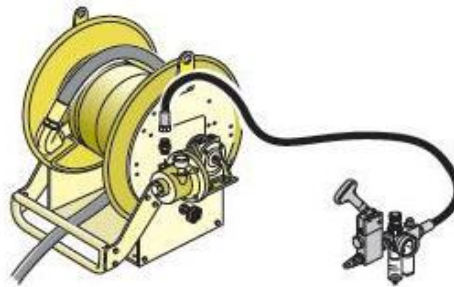

Bestel nummer	Slang lengte	Inlaat	Uitlaat	Slang doorlaat	Werk druk				Olie	Prijs
9617302	0	1"	1"	0	150 bar				x	3.317,00
Maximaal te monteren slanglengte <u>50 m 1/2"</u> - <u>30 m 3/4"</u> - <u>20 m 1"</u>										
9617303	0	1"	1"	0	150 bar				x	3.546,00
Maximaal te monteren slanglengte <u>100 m 1/2"</u> - <u>60 m 3/4"</u> - <u>40 m 1"</u>