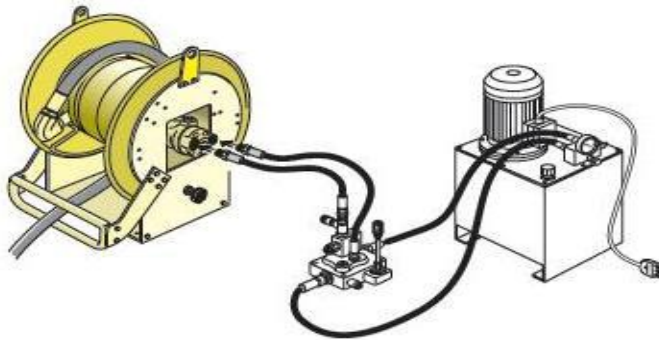

Haspel Service

Raasm open slanghaspel serie 617- 637 hydraulisch aangedreven, zonder slang

De hydraulisch slanghaspels worden aangedreven door een hydraulische pomp en schakelkast, deze behoren niet tot de levering. De maximum oliedruk bedraagt 170 bar.

Bestel nummer	Slang lengte	Inlaat	Uitlaat	Slang doorlaat	Werk druk				Olie	Prijs
9617300	0	1"	1"	0	150 bar				x	2.221,00
Maximaal te monteren slanglengte <u>50 m 1/2"</u> - <u>30 m 3/4"</u> - <u>20 m 1"</u>										
9617301	0	1"	1"	0	150 bar				x	2.456,00
Maximaal te monteren slanglengte <u>100 m 1/2"</u> - <u>60 m 3/4"</u> - <u>40 m 1"</u>										

Raasm open slanghaspel serie 618- 638 pneumatisch aangedreven, zonder slang

De pneumatische slanghaspels worden aangedreven door perslucht 2000 l/min met min. 7 bar werkdruk de luchtregelaar behoort niet tot de levering.