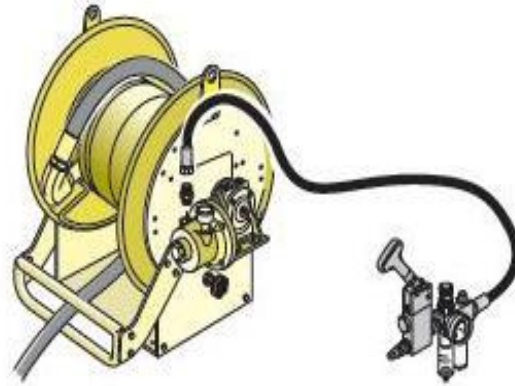

Haspel Service

Raasm open slanghaspel serie 618- 638 pneumatisch aangedreven, zonder slang

De pneumatische slanghaspels worden aangedreven door perslucht 2000 l/min met min. 7 bar werkdruk de luchtregelaar behoort niet tot de levering.

Bestel nummer	Slang lengte	Inlaat	Uitlaat	Slang doorlaat	Werk druk				Heet water	Prijs
9617202	0	1"	1"	0	100 bar				130°C	3.422,00
Maximaal te monteren slanglengte <u>50 m 1/2"</u> - <u>30 m 3/4"</u> - <u>20 m 1"</u>										
9617203	0	1"	1"	0	100 bar				130°C	3.651,00

Maximaal te monteren slanglengte 100 m 1/2" - 60 m 3/4" - 40 m 1"