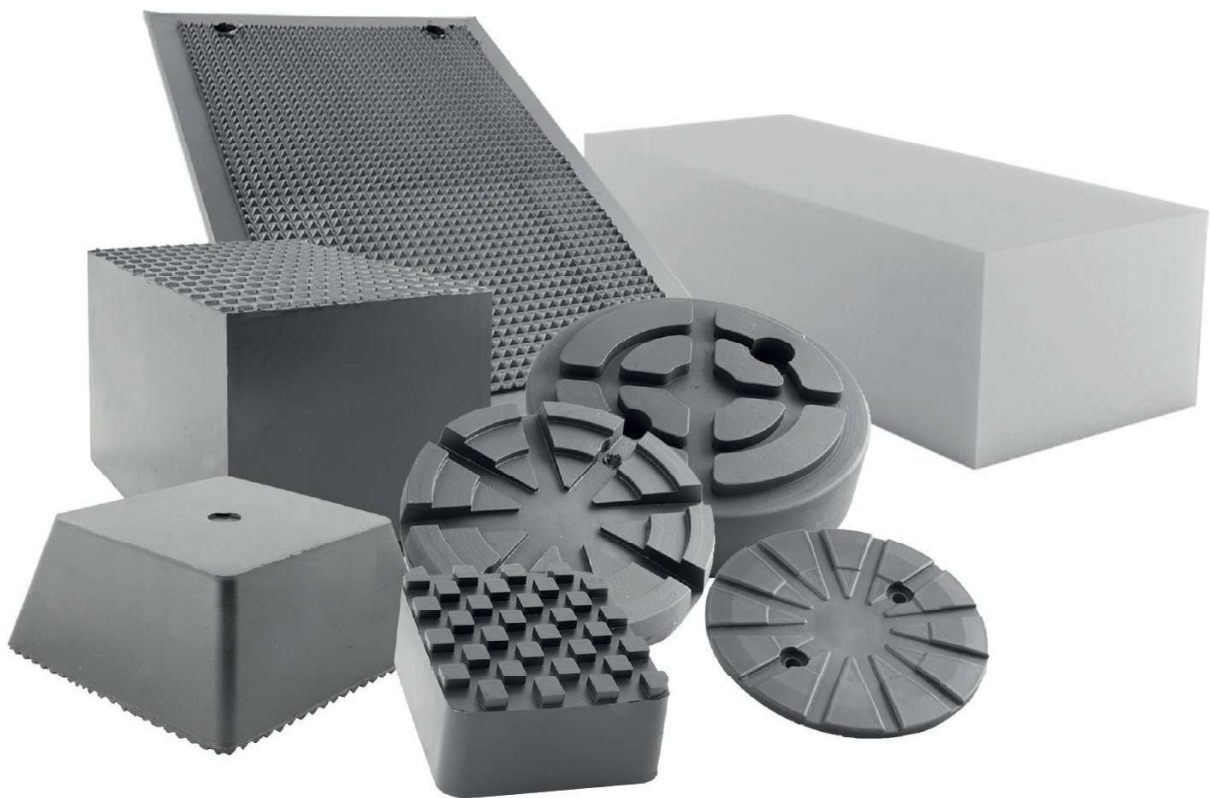

OVERLANDER

WERKPLAATSINRICHTING

PRODUCT CATALOGUE 2019

RUBBER PADS | RUBBER BLOCKS
POLYMER BLOCKS | RUBBER PLATES
SPECIAL EQUIPMENT | RUBBER RAMPS
for automotive lifts

PROFITEER VAN MEER DAN 30 JAAR ERVARING ALS DÉ WERKPLAATSINRICHTER, WIJ DENKEN MEE!

ord.nr.: 165029

380 x 260 x 13 mm

 2,75 kg

suitable for:
J.A.B. BECKER

ord.nr.: GK40/2

400 x 350 x 16 mm

 3,30 kg

suitable for:
SLIFT / IME

ord.nr.: GK40/12

400 x 350 x 12 mm

 2,70 kg

suitable for:
SLIFT / IME

ord.nr.: GK53/12

535 x 350 x 12 mm

 4,20 kg

suitable for:
SLIFT / IME

ord.nr.: GK34/2

333 x 290 x 20 mm

 2,35 kg

suitable for:
SLIFT / IME / universal use

ord.nr.: GK39/2

370 x 330 x 20 mm

 2,55 kg

suitable for:
MAHA / universal use