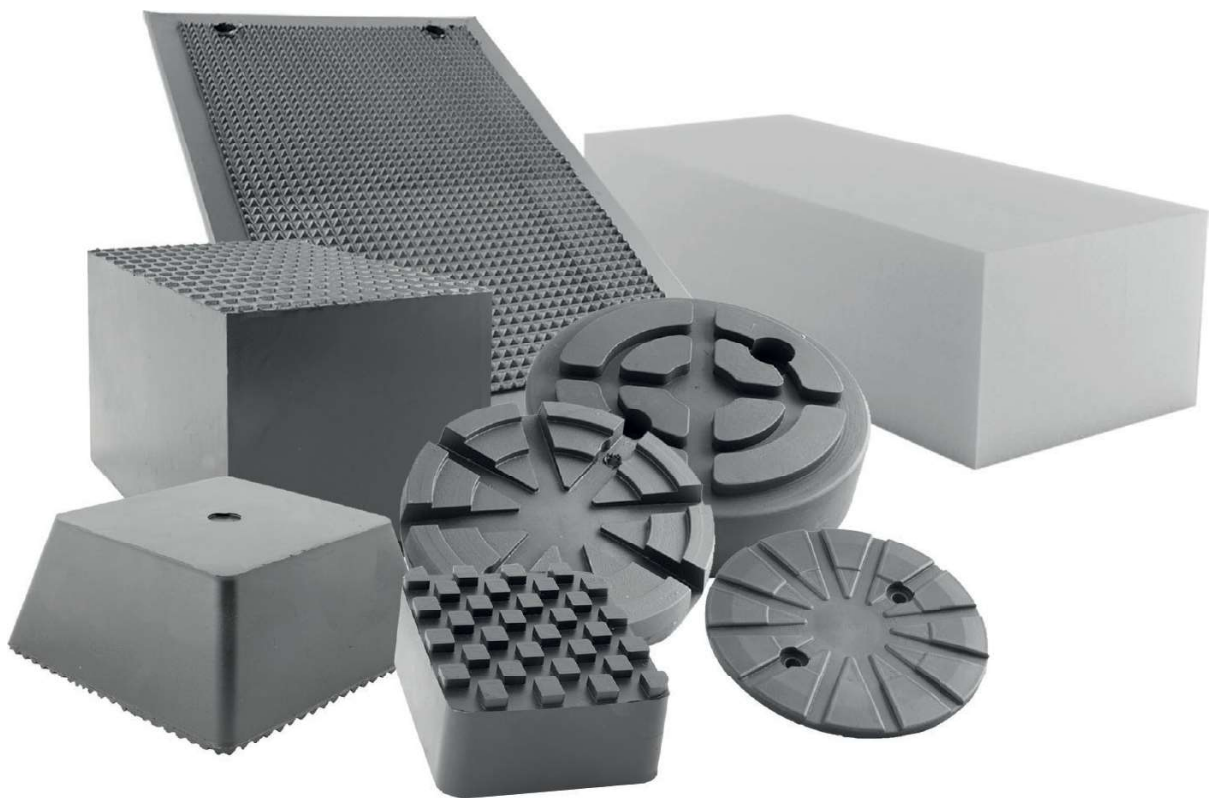

OVERLANDER

WERKPLAATSINRICHTING

PRODUCT CATALOGUE 2019

RUBBER PADS | RUBBER BLOCKS
POLYMER BLOCKS | RUBBER PLATES
SPECIAL EQUIPMENT | RUBBER RAMPS
for automotive lifts

PROFITEER VAN MEER DAN 30 JAAR ERVARING ALS DÉ WERKPLAATSINRICHTER, WIJ DENKEN MEE!

ord.nr.: LIFTADAPTERS80110-130

suitable on rubber pads with: $\varnothing = 110-130$ mm

incl. GummirondeS80

 0,71 kg

suitable for:
Volvo S80 / universal use

ord.nr.: LIFTADAPTERS80130-160

suitable on rubber pads with: $\varnothing = 130-160$ mm

incl. GummirondeS80

 0,75 kg

suitable for:
Volvo S80 / universal use

ord.nr.: LIFTBORDS80

for scissor- and inground lifts

incl. GummirondeS80

 1,10 kg

suitable for:
Volvo S80 / universal use

NEW

ord.nr.: GG-D1000.H30

1000 x 500 x 30 mm

 13,60 kgsuitable for:
universal use

NEW

ord.nr.: GG-D1000.H40

1000 x 500 x 40 mm

 16,90 kgsuitable for:
universal use